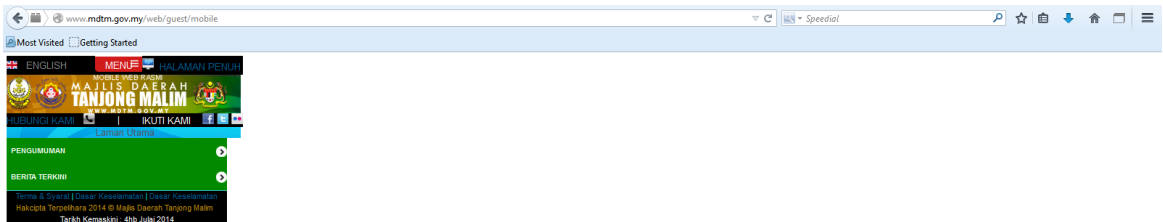

2. Anda boleh melayari Laman Web MDTM melalui telefon bimbit.

You can surf the MDTM Web Page via mobile.